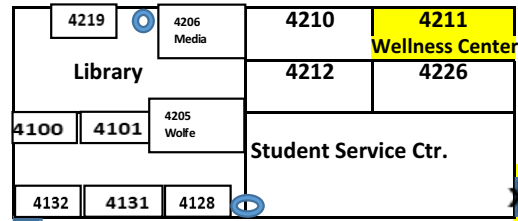

1200 CdeBaca	1209 Athk	1212	1213 Lounge
1216		1268	
1217		1267	
1218		1266	
1219		1265	
1220		1264	
1221		1263	
1222		1262	
1223		1261	
1224		1260 WR	

Cafeteria	
1112	1157
1113	1156
1114	1155
1115	1154
1116	1153
1117	1152
1118	1151 WR

1230	1248 WR
1231	1247
1232	1246
1233	1245
1234	1244
1235	1243
1236	1242
1237	1241
1238	1240

1124 WR	1142 WR
1125	1141
1126	1140
1127	1139
1128	1138
1129	1137
1130	1136
1231	1135
1232	1134

Created by: L. Delaguila