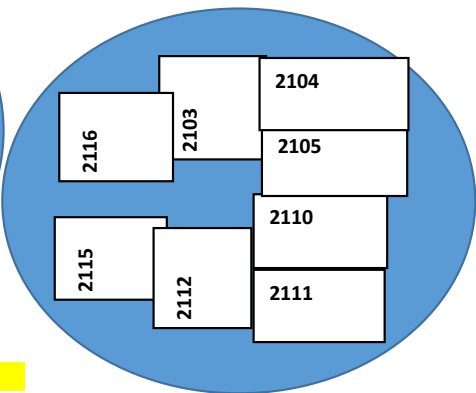

1200 CdeBaca	1209 Athk	1212	1213 Lounge
1216		1268	
1217		1267	
1218		1266	
1219		1265	
1220		1264	
1221		1263	
1222		1262	
1223		1261	
1224		1260 WR	

Cafeteria	
1112	1157
1113	1156
1114	1155
1115	1154
1116	1153
1117	1152
1118	1151 WR

1230	1248 WR
1231	1247
1232	1246
1233	1245
1234	1244
1235	1243
1236	1242
1237	1241
1238	1240

1124 WR	1142 WR
1125	1141
1126	1140
1127	1139
1128	1138
1129	1137
1130	1136
1231	1135
1232	1134

Created by: L. Delaguila