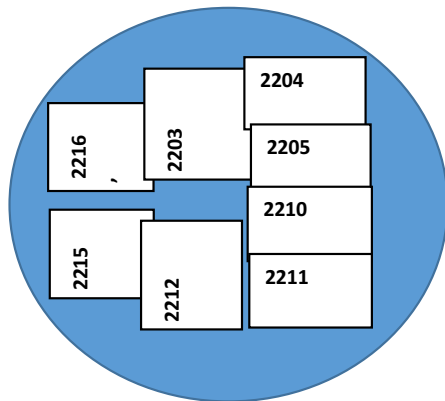

1200 CdeBaca	1209 Athk	1212	1213 Lounge
1216		1268	
1217		1267	
1218		1266	
1219		1265	
1220		1264	
1221		1263	
1222		1262	
1223		1261	
1224		1260 WR	

Cafeteria	
1112	1157
1113	1156
1114	1155
1115	1154
1116	1153
1117	1152
1118	1151 WR

1230	1248 WR
1231	1247
1232	1246
1233	1245
1234	1244
1235	1243
1236	1242
1237	1241
1238	1240

1124 WR	1142 WR
1125	1141
1126	1140
1127	1139
1128	1138
1129	1137
1130	1136
1231	1135
1232	1134

Created by: L. Delaguila