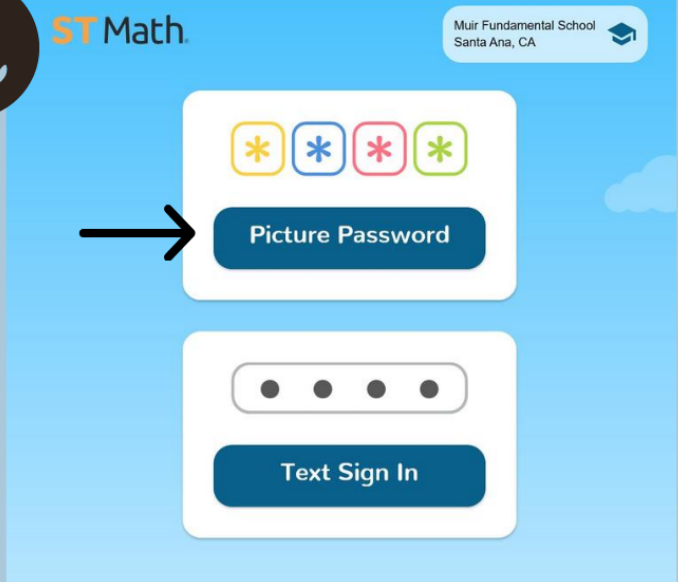

INSTRUCCIONES DE INICIO DE SESIÓN PARA ST MATH

1

Haga Clic en
"Student Sign in"

2

Haga Clic en
"Picture Password"

3

Ingrese la
contraseña:
Use la
contraseña
del año
pasado

Si el estudiante olvidó la contraseña o no la conoce,
verifique con la maestra.