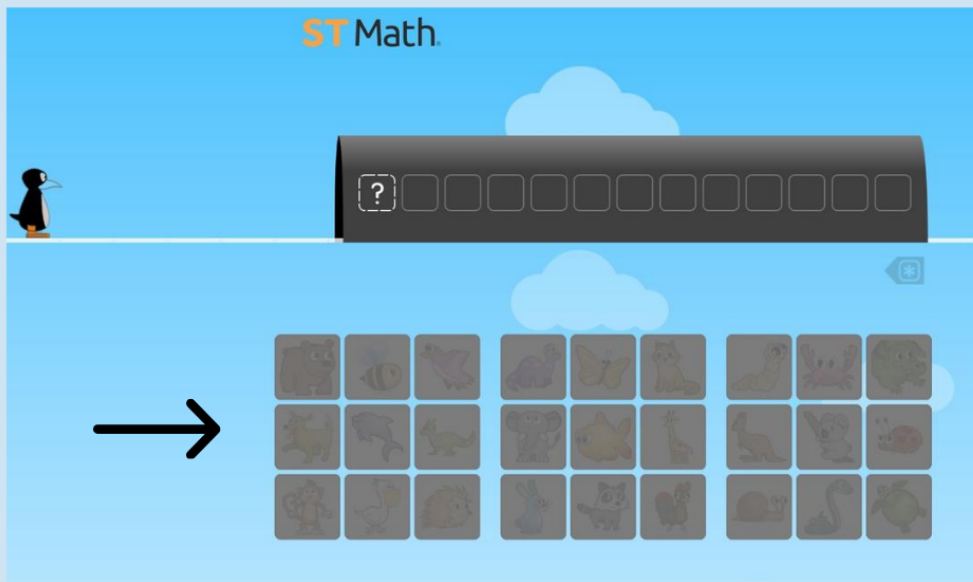

INSTRUCCIONES DE INICIO DE SESIÓN PARA ST MATH

1

Haga Clic en
"Student Sign in"

2

Haga Clic en
"Picture Password"

3

Ingrese la
contraseña:
Use la
contraseña
del año
pasado

Si el estudiante olvidó la contraseña o no la conoce,
verifique con la maestra.