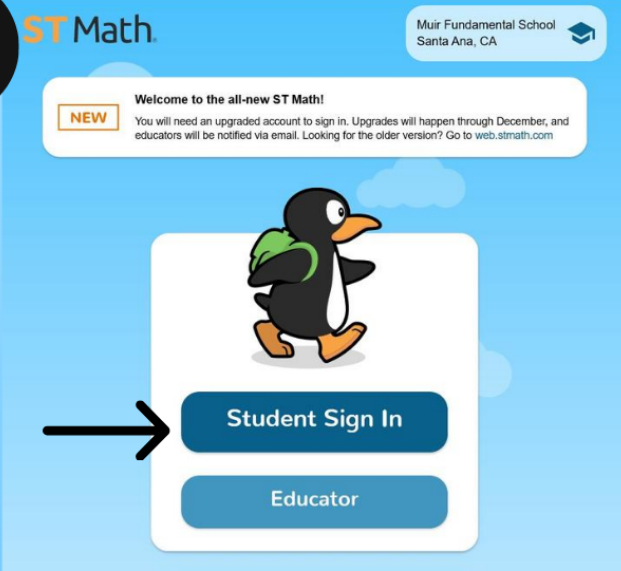

INSTRUCCIONES DE INICIO DE SESIÓN PARA ST MATH

1

Haga Clic en
"Student Sign in"

2

Haga Clic en
"Picture Password"

3

Ingrese la
contraseña:
Use la
contraseña
del año
pasado

Si el estudiante olvidó la contraseña o no la conoce,
verifique con la maestra.