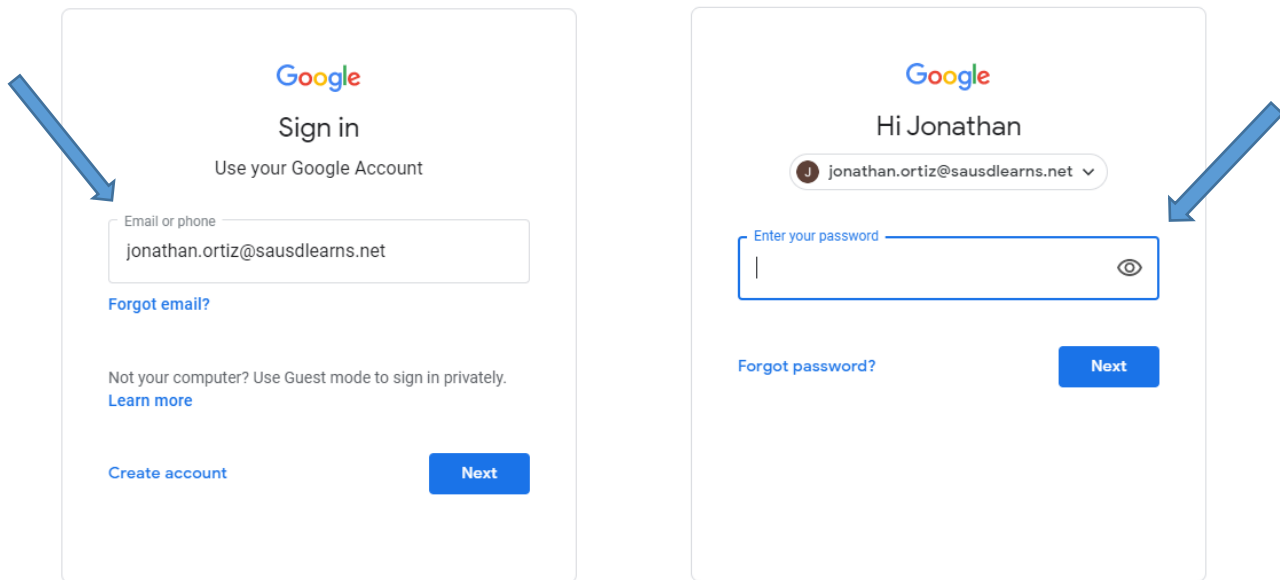

Ir a “ www.google.com ”

Step 2 / paso 2:

On the search box, type in “**Classroom**” and then click “google search” or press “enter”

En la barra de búsqueda, escriba "**Classroom**" y luego haga clic en " google search" o presione "enter"

Step 3 / paso 3:

Click on “google classroom”

Clic en “google classroom”

Step 4 / paso 4:

Students should log-in with their google account, which is their 6-digit lunch # @sausdlearns.net (for example, 123456@sausdlearns.net) and their password is their full birthday (for example January 14, 2013 should be 01142013) OR it would give them the option to “log-in with Google” and just click that.

Los estudiantes deben iniciar sesión con su cuenta de Google, que son sus 6 dígitos del almuerzo @sausdlearns.net (ejemplo 123456@sausdlearns.net) y la clave es su cumpleaños complete (ejemplo enero 14, 2013 sera 01122013) O les daría la opción de "Log-in with Google" y simplemente hacer clic en eso.

Step 5 / paso 5:

Click on the top, right corner on the “ + ” and then click “Join Class”

Haga clic en la esquina superior derecha en el "+" y luego haga clic en "Join Class"

Step 6 / paso 6:

Type in our class code " **mc3cs6j** " and click "Join" and you should be entered in the class