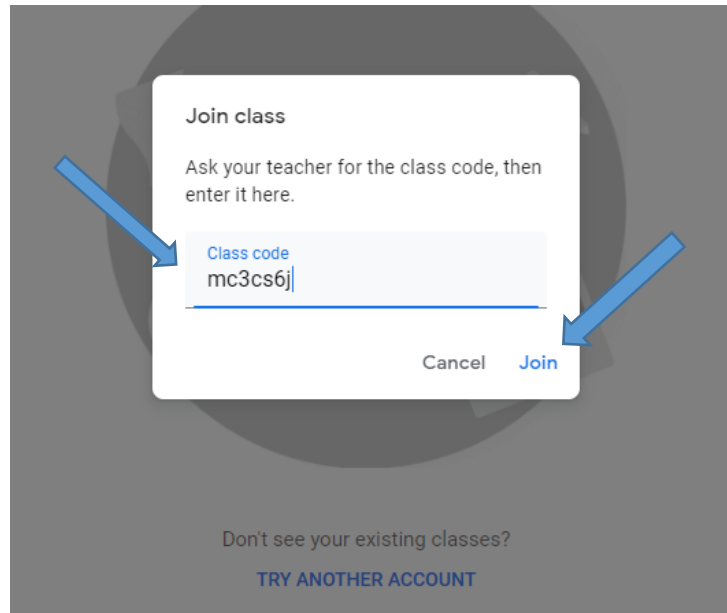

Los estudiantes deben iniciar sesión con su cuenta de Google, que son sus 6 dígitos del almuerzo @sausdlearns.net (ejemplo 123456@sausdlearns.net) y la clave es su cumpleaños complete (ejemplo enero 14, 2013 sera 01122013) O les daría la opción de "Log-in with Google" y simplemente hacer clic en eso.

Step 5 / paso 5:

Click on the top, right corner on the “ + ” and then click “Join Class”

Haga clic en la esquina superior derecha en el "+" y luego haga clic en "Join Class"

Step 6 / paso 6:

Type in our class code " **mc3cs6j** " and click "Join" and you should be entered in the class

Escriba nuestro código de clase " **mc3cs6j** " y haga clic en "Join" y debería ingresar en la clase

Using an iPad/tablet / Usando un iPad / tablet

Step 1 / paso 1:

Download the application (app) " google classroom "