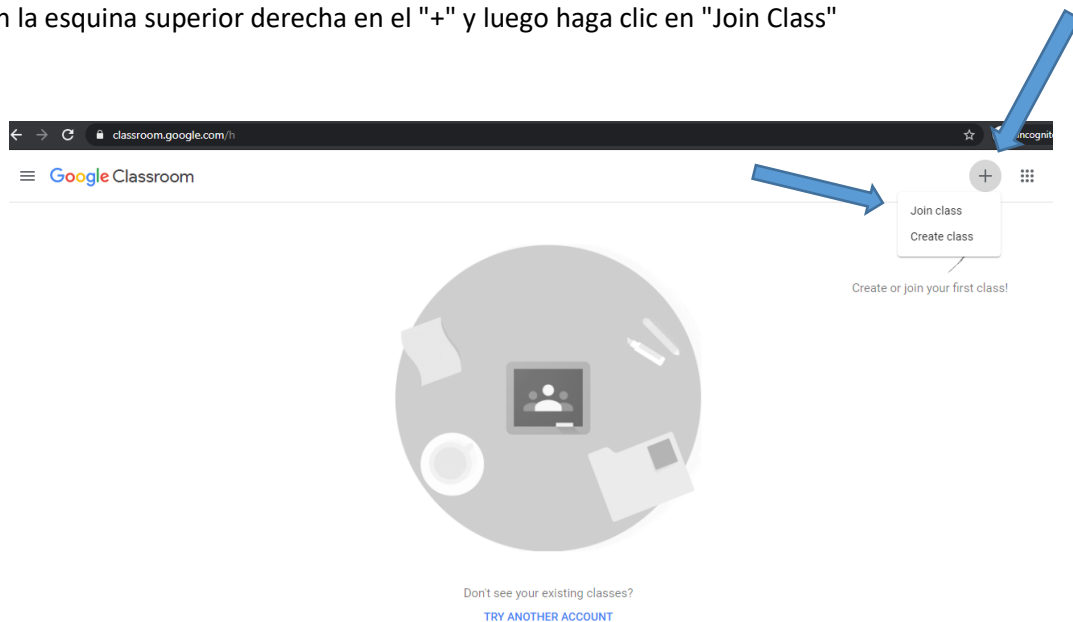

Step 5 / paso 5:

Click on the top, right corner on the “ + ” and then click “Join Class”

Haga clic en la esquina superior derecha en el "+" y luego haga clic en "Join Class"